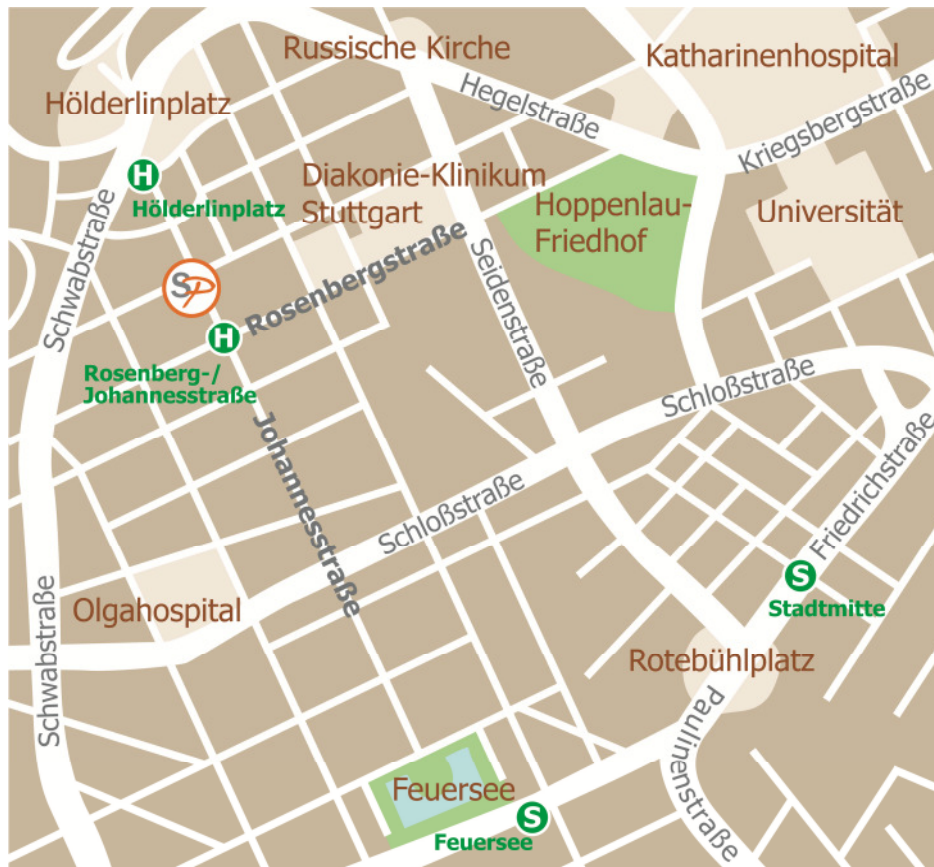

Anfahrt Stiftung Psyche

Stiftung Psyche
Johannesstr. 75
70176 Stuttgart

Telefon: 0711/664 875-80
Telefax: 0711/664 875-84

kontakt@stiftung-psyche.de
www.stiftung-psyche.de

Anfahrt:

Bus: 40 (Haltestelle Hölderlinplatz)
42 (Haltestelle Rosenberg-/Johannesstraße)
Stadtbahn: 2, 9 (Haltestelle Rosenberg-/Johannesstraße)
4 (Haltestelle Hölderlinplatz)